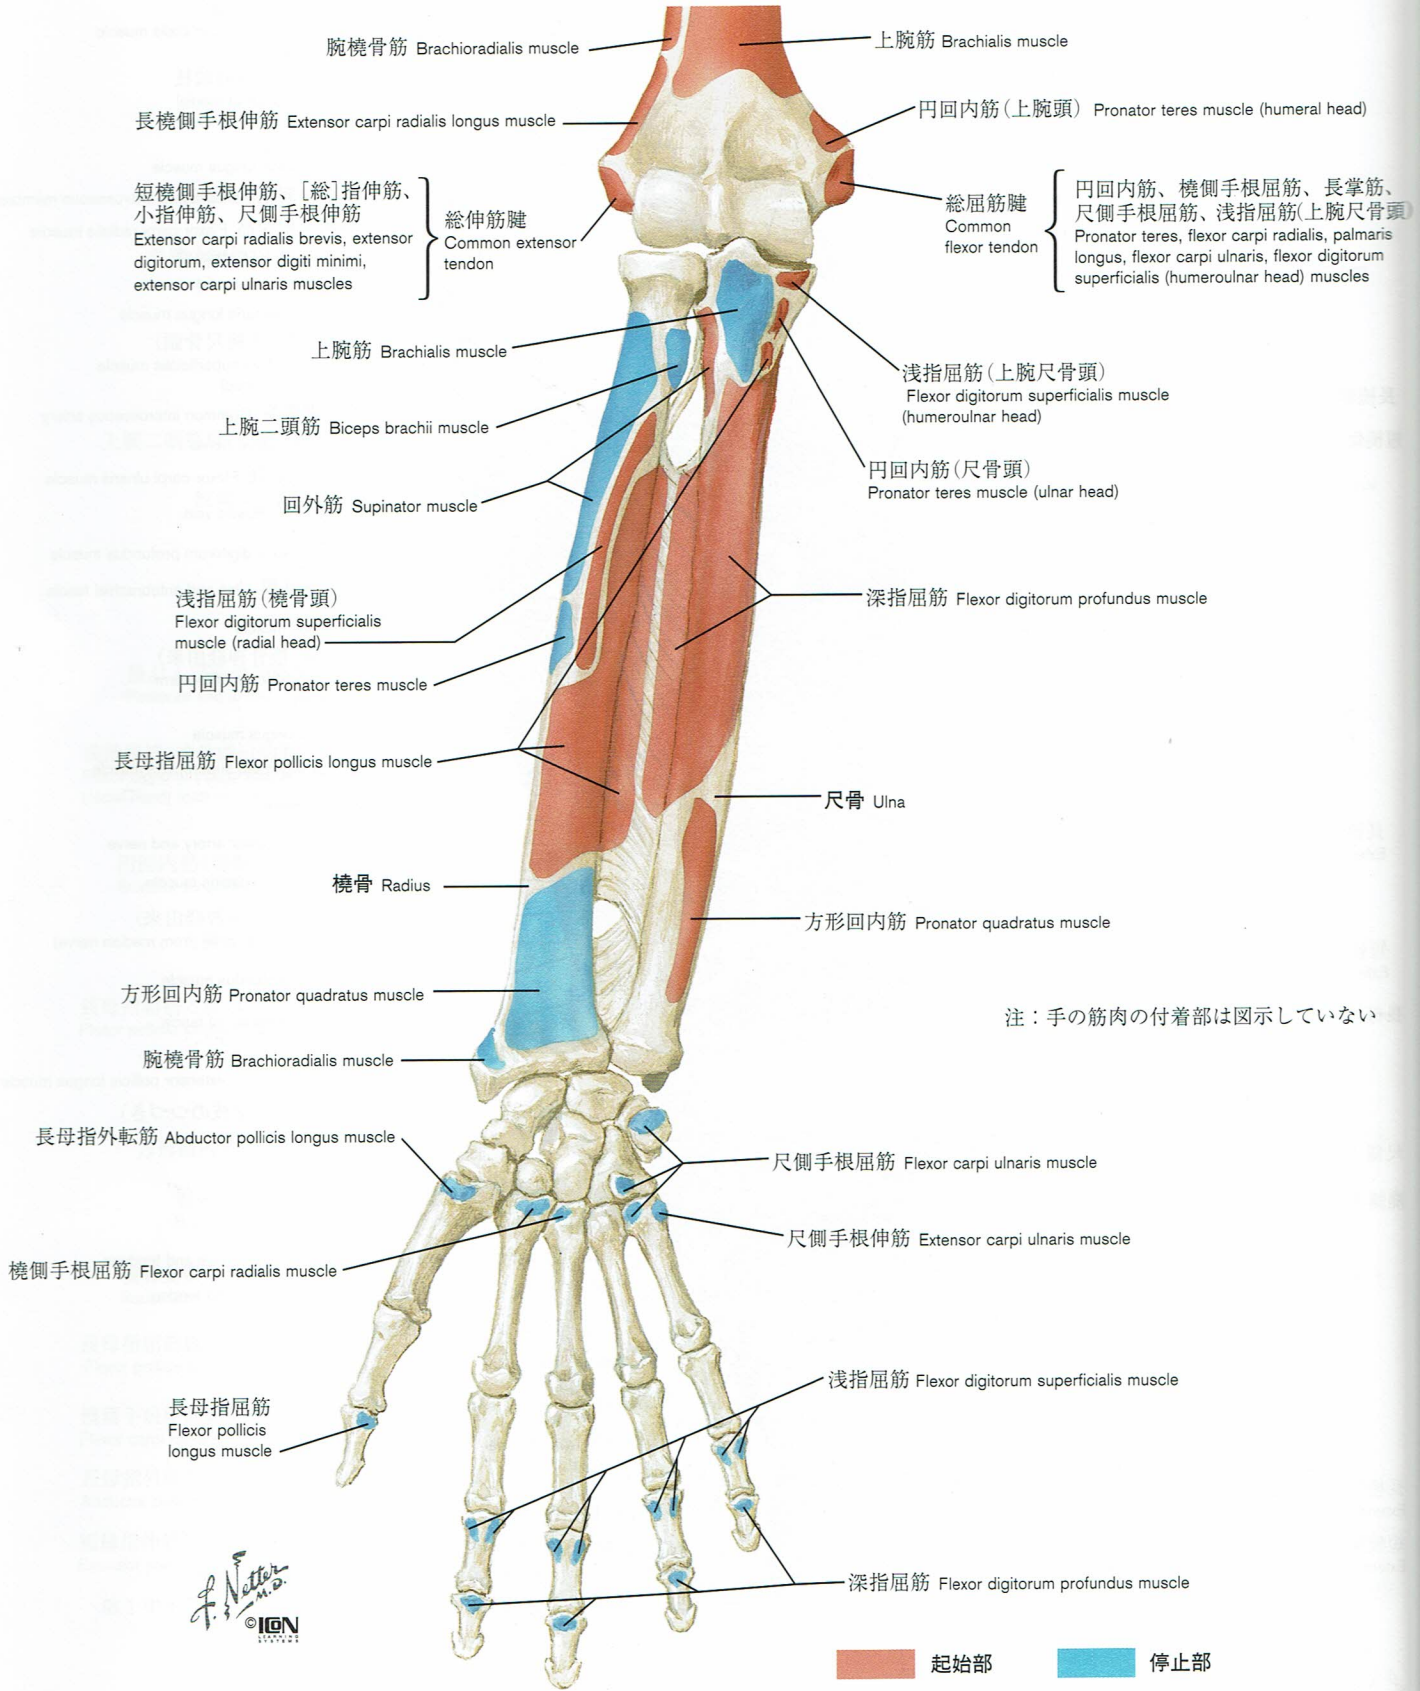

前腕の筋肉の付着部：前面

図420

この筋肉の付着部は図示していない

尺側手根伸筋 (総屈指筋を經由する上腕頭)
 Extensor carpi ulnaris muscle (humeral head via common flexor tendon)

尺側手根屈筋 (尺骨頭)
 Flexor carpi ulnaris muscle (ulnar head)

深指屈筋 Flexor digitorum profundus muscle

尺側手根伸筋 (尺骨頭)
 Extensor carpi ulnaris muscle (ulnar head)

長母指伸筋 Extensor pollicis longus muscle

示指伸筋 Extensor indicis muscle

尺骨 Ulna

長橈側手根伸筋 Extensor carpi radialis longus muscle

短橈側手根伸筋 Extensor carpi radialis brevis muscle